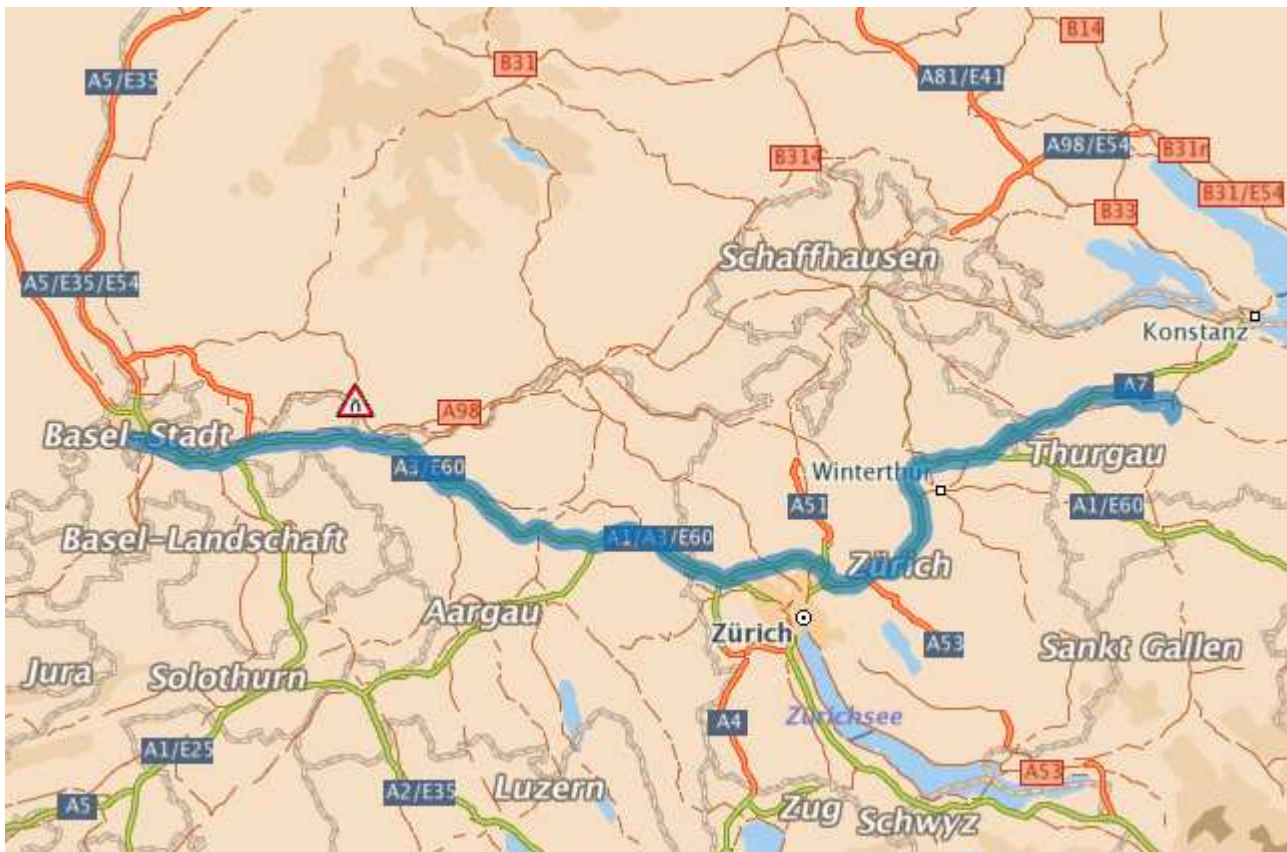

Kartenausschnitt

Nr.	Beschreibung	Stadt	Strecke Fahrzeit
01 	Sie starten auf der 2 in Basel und fahren 1.0 km in Richtung Grosspeterstrasse (12, 2) .	Basel	1.01 km 2 min
02 	Verlassen Sie die 2 und fahren weiter geradeaus auf die Grosspeterstrasse (12, 2) . Folgen Sie dem Straßenverlauf für 420 m.	Basel	1.42 km 3 min
03 	Sie verlassen Basel .	Basel	1.42 km 3 min

Ihre Route